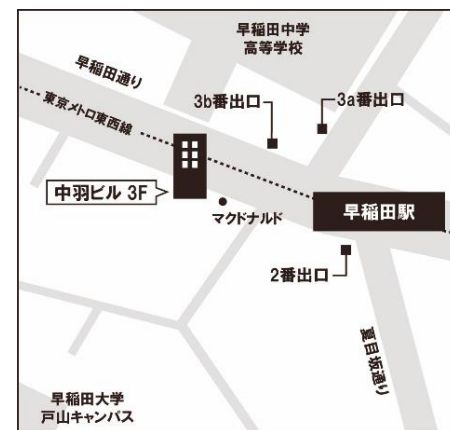

テーマ「会社に貢献するということをみんなで考えよう！」

- ・会社概要、業務内容、実習の取り組み
- ・データ業務事例と実践(みんなでデータの抽出をしよう)
- ・共に働くということ、会社に貢献するということ
- ・YOurSの変化:入社からの成長

対象

就職活動に不安や悩みのある方、ご家族の方
(障害の診断有無問わず)
支援機関・高等教育関係機関の支援者

場所

エンカレッジ早稲田駅前

【アクセス】東京メトロ 東西線 早稲田駅2または3b番出口より徒歩1分
(マクドナルドさん隣、1Fが日高屋さんのビル3Fです)
【住所】〒162-0045 東京都新宿区馬場下町9中羽ビル3階